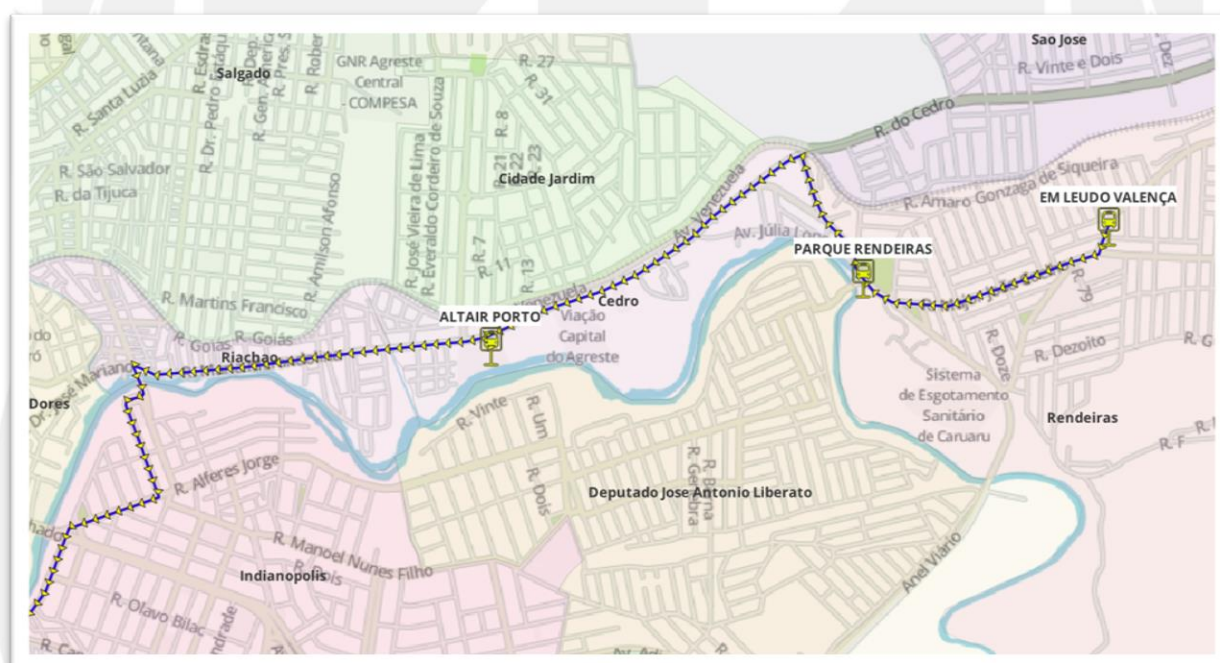

GERÊNCIA DE TRANSPORTE ESCOLAR

EMBARQUES

ROTA 01

Localidades: Rendeiras, Cedro e Indianópolis

1. Embarque no EM Leudo Valença
2. Embarque no Parque das Rendeiras
3. Embarque no ETI Altair Porto

1848

CARUARU

1857

ROTA 03

Localidades: Residencial Jardins e Cidade Alta

1. Embarque no Residencial Jardins
2. Embarque na Escola Estadual Rosilda Maciel

1848

CARUARU

1857

ROTA 04

1848

CARUARU

1857

ROTA 06

Localidades: Residencial Luiz Bezerra Torres, Nossa senhora das Graças, Alto do Moura, Distrito Industrial e Kennedy

1. Embarque na EM Dom Bernadino Marchió
2. Embarque no EM Mestre Vitalino
3. Embarque na Fábrica de Pipoca
4. Embarque próximo ao UFPE
5. Embarque na Avenida Leão Dourado

ROTA 11

Localidades: Nova Caruaru, Severino Afonso, Jardim Panorama e Boa Vista

1. **Embarque na Lasil**
2. **Embarque na Ponte Divisa do Afonsinho/Panorama**
3. **Embarque no EM Laurentino**

1848

CARUARU