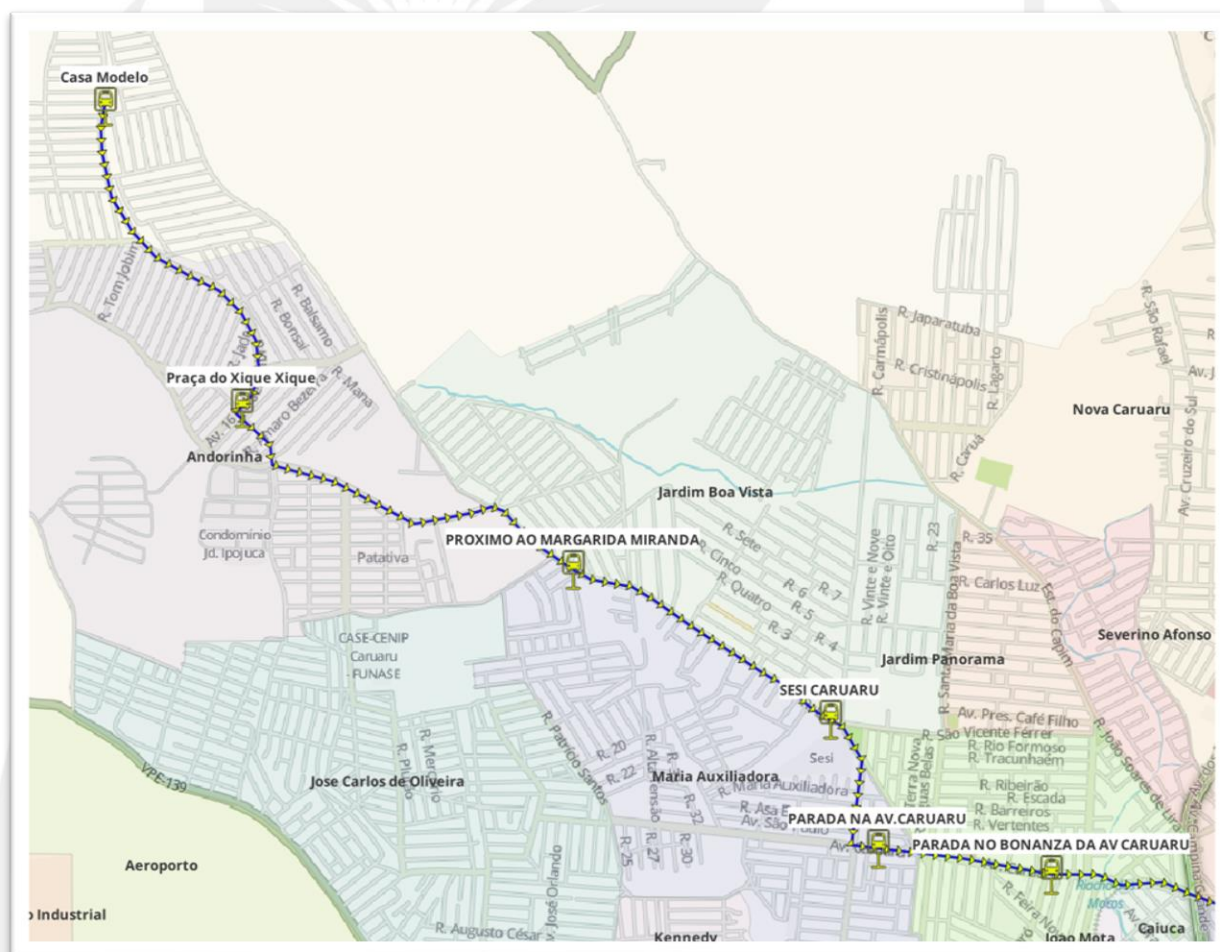

1848

CARUARU

1857

ROTA 06

Localidades: Residencial Luiz Bezerra Torres, Nossa senhora das Graças, Alto do Moura, Distrito Industrial e Kennedy

1. Embarque na EM Dom Bernadino Marchió
2. Embarque no EM Mestre Vitalino
3. Embarque na Fábrica de Pipoca
4. Embarque próximo ao UFPE
5. Embarque na Avenida Leão Dourado

1848

CARUARU

1857

ROTA 07

Localidades: Xique-Xique, Vila Andorinha, Jardim Boa Vista, Maria Auxiliadora, João Mota

1. Embarque na Casa Modelo
2. Embarque na Praça do Xique-Xique
3. Embarque próximo ao EM Margarida Miranda
4. Embarque no SESI Caruaru
5. Embarque na Avenida Caruaru

1848

CARUARU

1857

ROTA 09

Localidades: Luiz Gonzaga

1. **Embarque no Parque Baraúnas**
2. **Embarque na Padaria São Luiz Gonzaga**

ROTA 10

Localidades: Xique-Xique, Andorinha, José Carlos de Oliveira e Maria Auxiliadora

ROTA 11

Localidades: Nova Caruaru, Severino Afonso, Jardim Panorama e Boa Vista

1. **Embarque na Lasil**
2. **Embarque na Ponte Divisa do Afonsinho/Panorama**
3. **Embarque no EM Laurentino**

1848

CARUARU