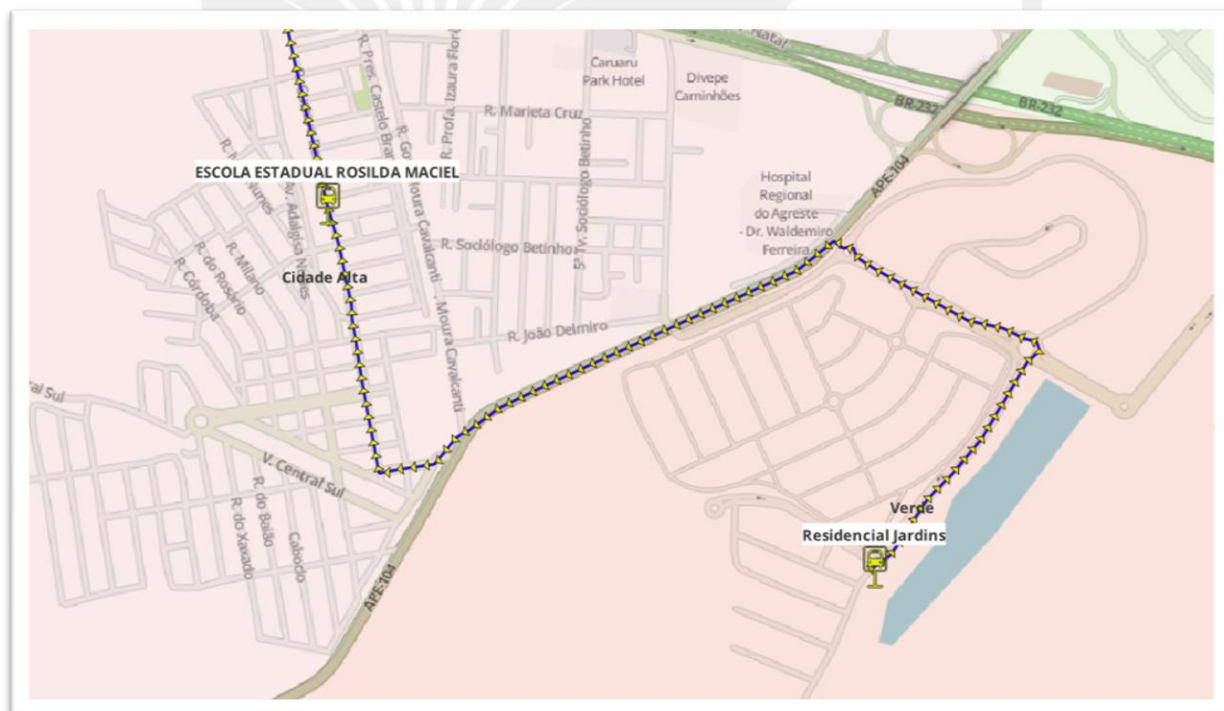

GERÊNCIA DE TRANSPORTE ESCOLAR

EMBARQUES

ROTA 01

Localidades: Rendeiras, Cedro e Indianópolis

1. Embarque no EM Leudo Valença
2. Embarque no Parque das Rendeiras
3. Embarque no ETI Altair Porto

1848

CARUARU

1857

ROTA 03

Localidades: Residencial Jardins e Cidade Alta

1. Embarque no Residencial Jardins
2. Embarque na Escola Estadual Rosilda Maciel

1848

CARUARU

1857

ROTA 04

1848

CARUARU

1857

ROTA 06

Localidades: Residencial Luiz Bezerra Torres, Nossa senhora das Graças, Alto do Moura, Distrito Industrial e Kennedy

1. Embarque na EM Dom Bernadino Marchió
2. Embarque no EM Mestre Vitalino
3. Embarque na Fábrica de Pipoca
4. Embarque próximo ao UFPE
5. Embarque na Avenida Leão Dourado

ROTA 11

Localidades: Nova Caruaru, Severino Afonso, Jardim Panorama e Boa Vista

1. **Embarque na Lasil**
2. **Embarque na Ponte Divisa do Afonsinho/Panorama**
3. **Embarque no EM Laurentino**

1848

CARUARU