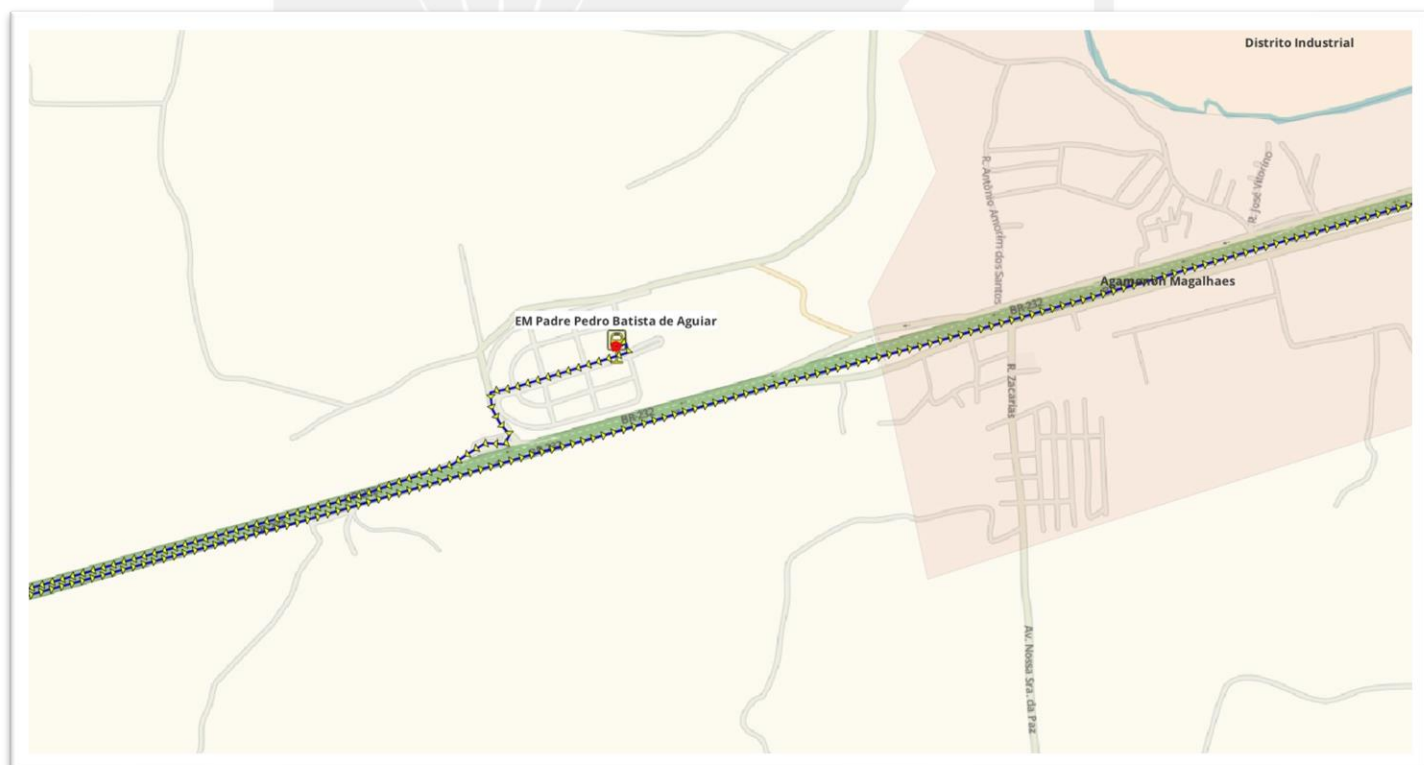

Localidades: Fernando Lyra e Salgado

1. Embarque no Bairro do Fernando Lyra
2. Embarque no EM Josélia Florêncio

1848

CARUARU

1857

ROTA 05

Localidades: Residencial Alto do Moura

1. Embarque no EM Padre Pedro Batista de Aguiar

1848

CARUARU

1857

ROTA 06

Localidades: Residencial Luiz Bezerra Torres, Nossa senhora das Graças, Alto do Moura, Distrito Industrial e Kennedy

1. Embarque na EM Dom Bernadino Marchió
2. Embarque no EM Mestre Vitalino
3. Embarque na Fábrica de Pipoca
4. Embarque próximo ao UFPE
5. Embarque na Avenida Leão Dourado

1848

CARUARU

1857

ROTA 07

Localidades: Xique-Xique, Vila Andorinha, Jardim Boa Vista, Maria Auxiliadora, João Mota

1. Embarque na Casa Modelo
2. Embarque na Praça do Xique-Xique
3. Embarque próximo ao EM Margarida Miranda
4. Embarque no SESI Caruaru
5. Embarque na Avenida Caruaru

ROTA 11

Localidades: Nova Caruaru, Severino Afonso, Jardim Panorama e Boa Vista

1. **Embarque na Lasil**
2. **Embarque na Ponte Divisa do Afonsinho/Panorama**
3. **Embarque no EM Laurentino**

1848

CARUARU