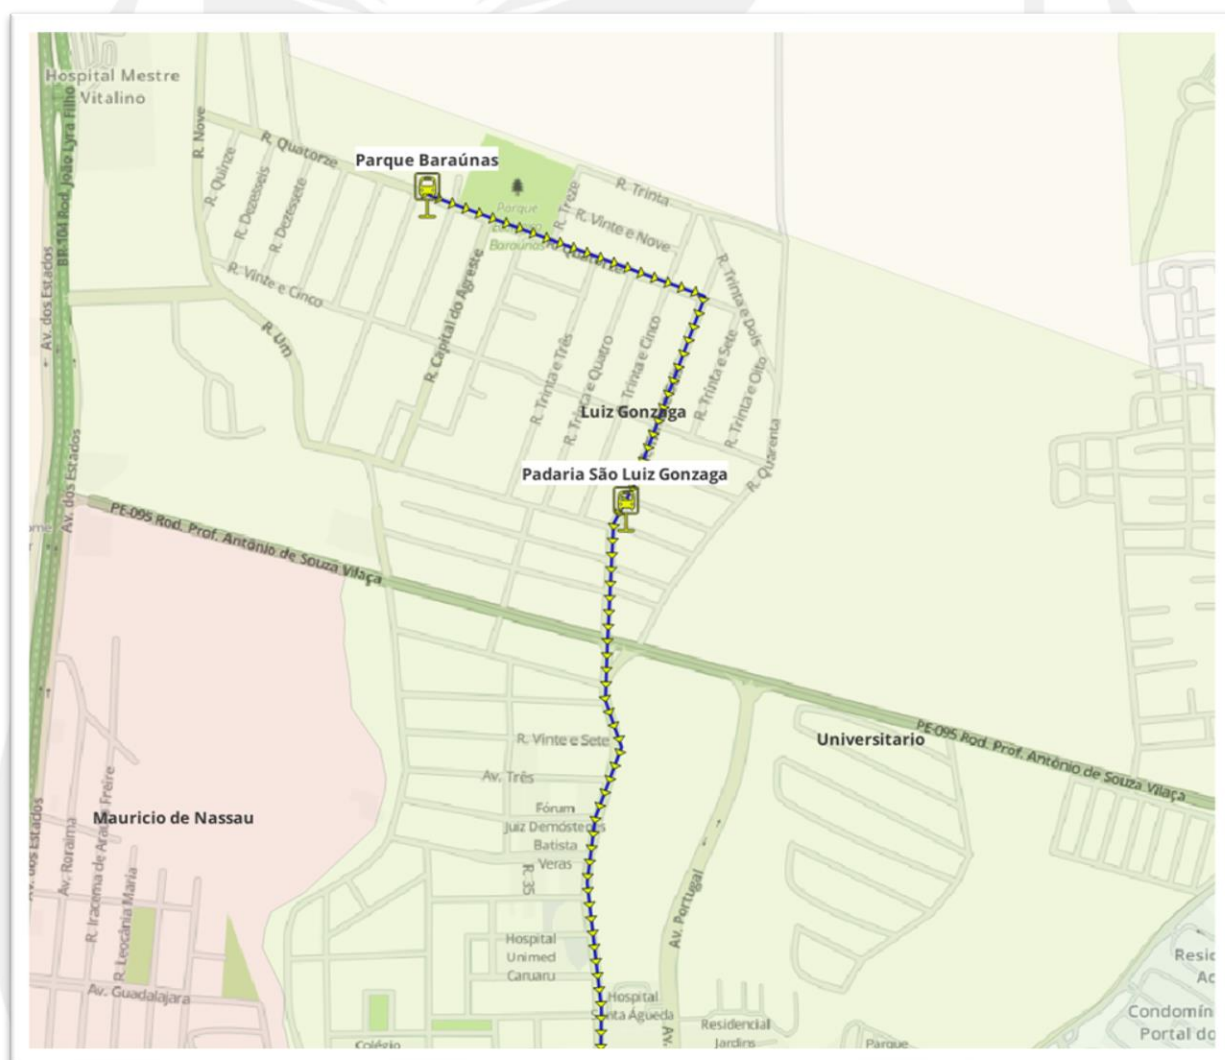

1848

CARUARU

1857

ROTA 07

Localidades: Xique-Xique, Vila Andorinha, Jardim Boa Vista, Maria Auxiliadora, João Mota

1. Embarque na Casa Modelo
2. Embarque na Praça do Xique-Xique
3. Embarque próximo ao EM Margarida Miranda
4. Embarque no SESI Caruaru
5. Embarque na Avenida Caruaru

1848

CARUARU

1857

ROTA 09

Localidades: Luiz Gonzaga

1. **Embarque no Parque Baraúnas**
2. **Embarque na Padaria São Luiz Gonzaga**

ROTA 10

Localidades: Xique-Xique, Andorinha, José Carlos de Oliveira e Maria Auxiliadora

1. **Embarque na Casa Modelo**
2. **Embarque na Praça do Xique-Xique**
3. **Embarque no Magnus Bar**
4. **Embarque no PSF Demóstenes Veras**
5. **Embarque no Condomínio Vereador Leandro Filho**
6. **Embarque no Mercadinho JJ**
7. **Embarque na Avenida Caruaru**

ROTA 11

Localidades: Nova Caruaru, Severino Afonso, Jardim Panorama e Boa Vista

1. **Embarque na Lasil**
2. **Embarque na Ponte Divisa do Afonsinho/Panorama**
3. **Embarque no EM Laurentino**

1848

CARUARU