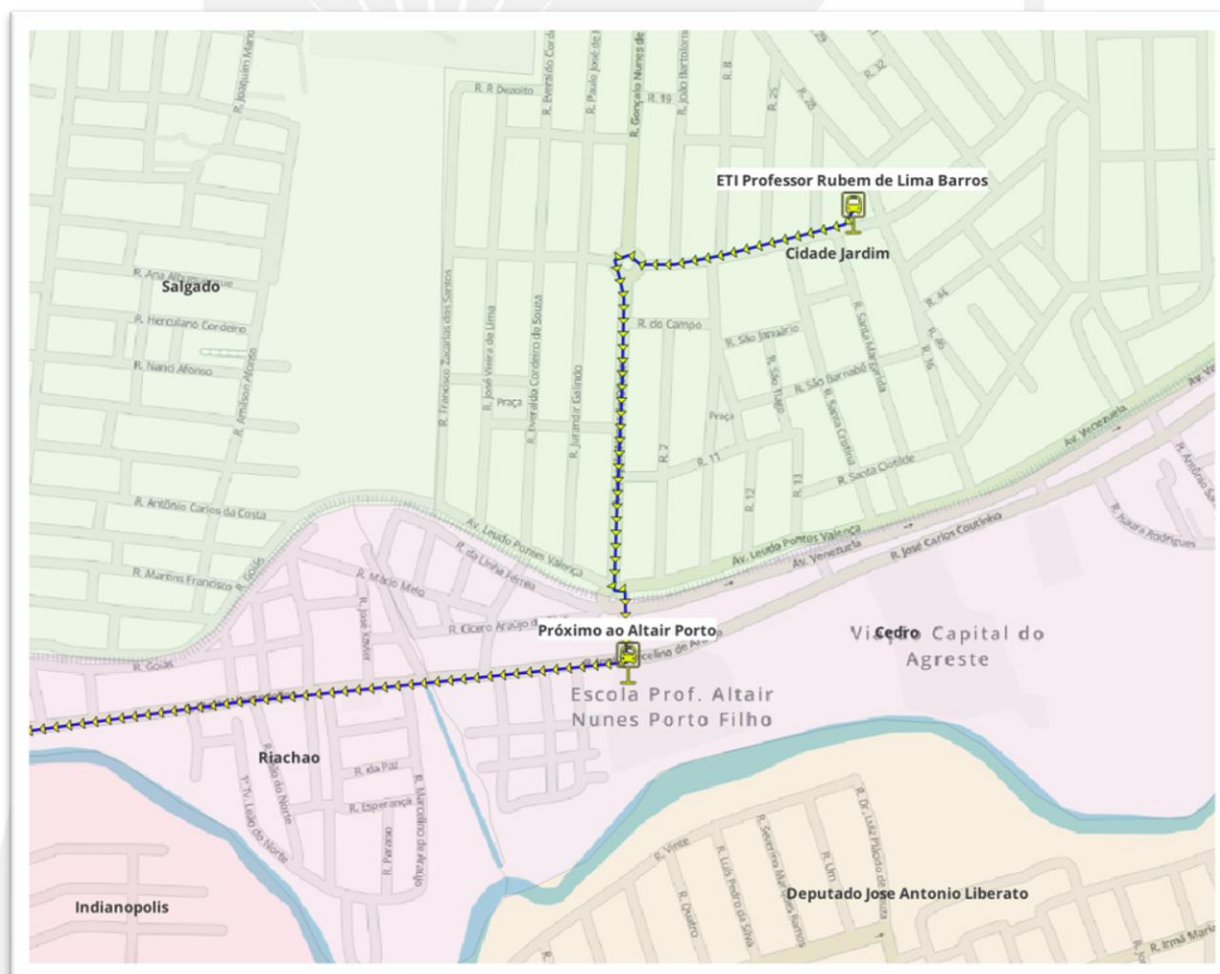

1. **Embarque na Casa Modelo**
2. **Embarque na Praça do Xique-Xique**
3. **Embarque no Magnus Bar**
4. **Embarque no PSF Demóstenes Veras**
5. **Embarque no Condomínio Vereador Leandro Filho**
6. **Embarque no Mercadinho JJ**
7. **Embarque na Avenida Caruaru**

ROTA 11

Localidades: Nova Caruaru, Severino Afonso, Jardim Panorama e Boa Vista

1. **Embarque na Lasil**
2. **Embarque na Ponte Divisa do Afonsinho/Panorama**
3. **Embarque no EM Laurentino**

1848

CARUARU

1857

ROTA 12

Localidades: Cidade Jardim e Cedro

- 1. Embarque na ETI Professor Rubem de Lima Barros**
- 2. Embarque na ETI Altair Porto**

1848

CARUARU

1857

ROTA 13

Localidades: Salgado e São João da Escócia

1. Embarque na Academia das Cidades

1848

CARUARU

1857

ROTA 14

Observação: Esta rota dará reforço à rota 05

Localidades: *Residencial Alto do Moura*