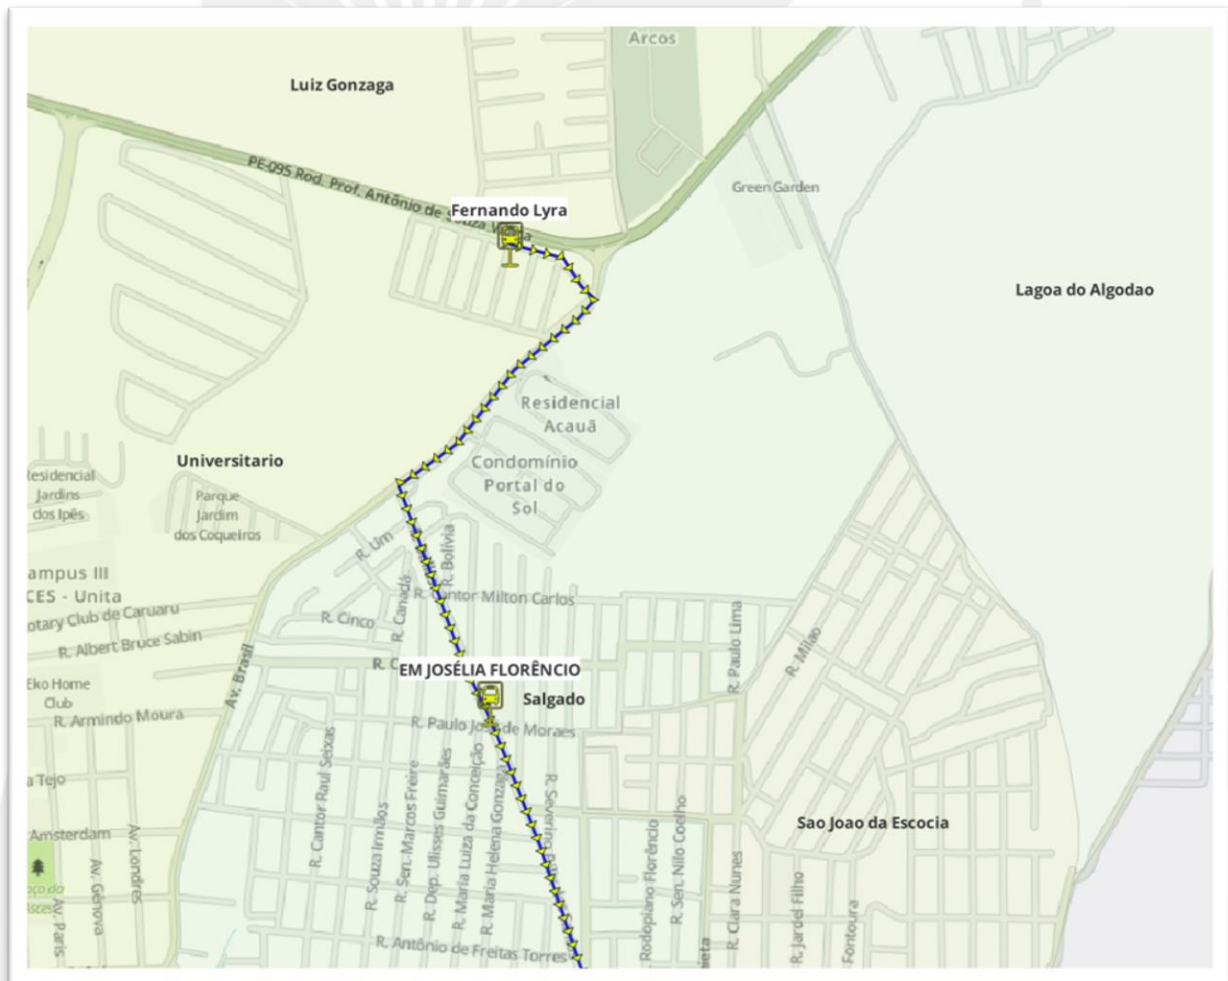

GERÊNCIA DE TRANSPORTE ESCOLAR

EMBARQUES

ROTA 01

Localidades: Rendeiras, Cedro e Indianópolis

1. Embarque no EM Leudo Valença
2. Embarque no Parque das Rendeiras
3. Embarque no ETI Altair Porto

1848

CARUARU

1857

ROTA 03

Localidades: Residencial Jardins e Cidade Alta

1. Embarque no Residencial Jardins
2. Embarque na Escola Estadual Rosilda Maciel

1848

CARUARU

1857

ROTA 04

Localidades: Fernando Lyra e Salgado

1. Embarque no Bairro do Fernando Lyra
2. Embarque no EM Josélia Florêncio

1848

CARUARU

1857

ROTA 05

Localidades: Residencial Alto do Moura

1. Embarque no EM Padre Pedro Batista de Aguiar

1848

CARUARU

1857

ROTA 06

Localidades: Residencial Luiz Bezerra Torres, Nossa senhora das Graças, Alto do Moura, Distrito Industrial e Kennedy

1. Embarque na EM Dom Bernadino Marchió
2. Embarque no EM Mestre Vitalino
3. Embarque na Fábrica de Pipoca
4. Embarque próximo ao UFPE
5. Embarque na Avenida Leão Dourado