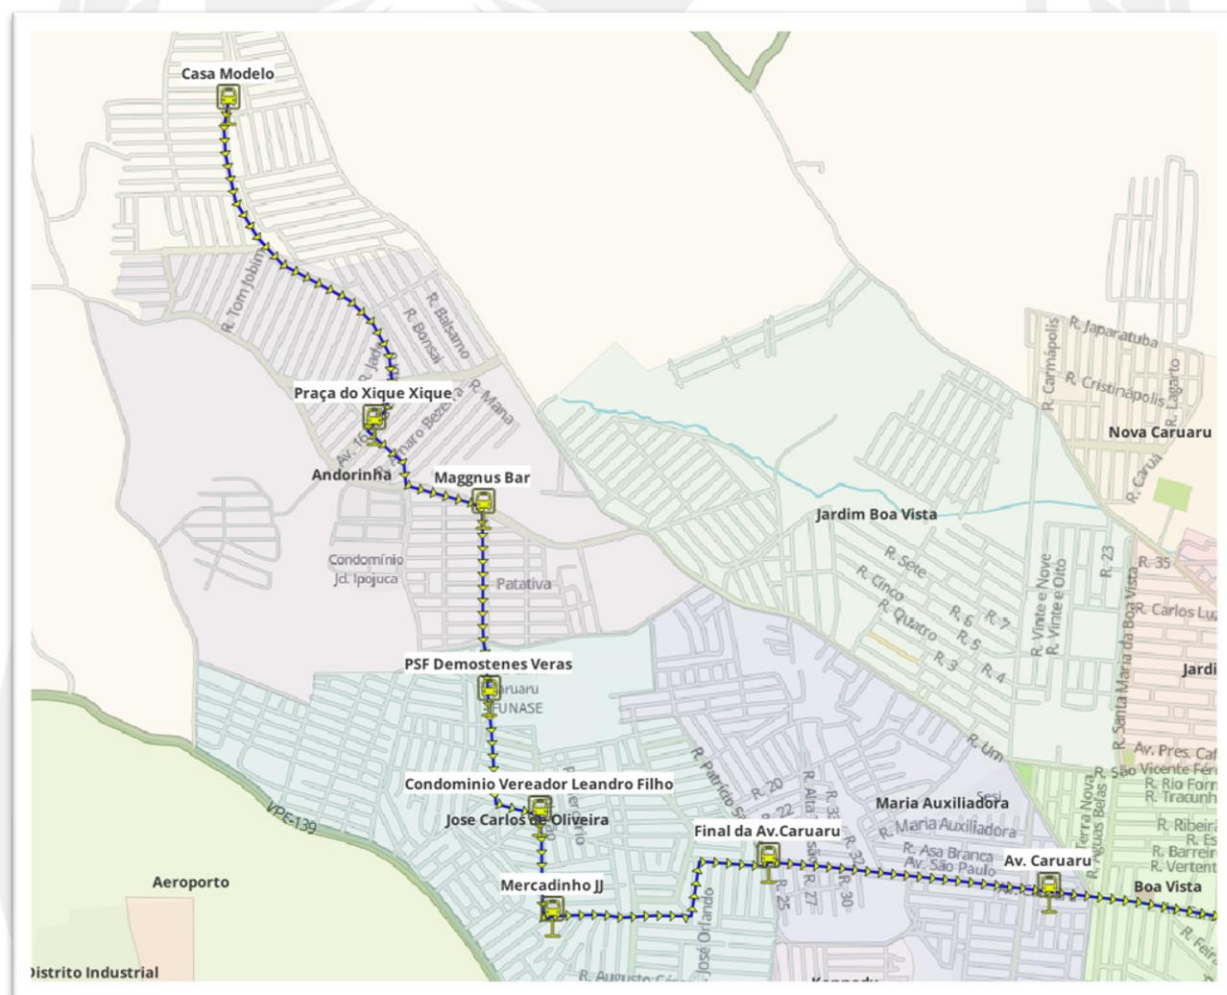

1848

CARUARU

1857

ROTA 07

Localidades: Xique-Xique, Vila Andorinha, Jardim Boa Vista, Maria Auxiliadora, João Mota

1. Embarque na Casa Modelo
2. Embarque na Praça do Xique-Xique
3. Embarque próximo ao EM Margarida Miranda
4. Embarque no SESI Caruaru
5. Embarque na Avenida Caruaru

1848

CARUARU

1857

ROTA 09

Localidades: Luiz Gonzaga

1. **Embarque no Parque Baraúnas**
2. **Embarque na Padaria São Luiz Gonzaga**

ROTA 10

Localidades: Xique-Xique, Andorinha, José Carlos de Oliveira e Maria Auxiliadora

1. **Embarque na Casa Modelo**
2. **Embarque na Praça do Xique-Xique**
3. **Embarque no Magnus Bar**
4. **Embarque no PSF Demóstenes Veras**
5. **Embarque no Condomínio Vereador Leandro Filho**
6. **Embarque no Mercadinho JJ**
7. **Embarque na Avenida Caruaru**

ROTA 11

Localidades: Nova Caruaru, Severino Afonso, Jardim Panorama e Boa Vista

1. **Embarque na Lasil**
2. **Embarque na Ponte Divisa do Afonsinho/Panorama**
3. **Embarque no EM Laurentino**

1848

CARUARU