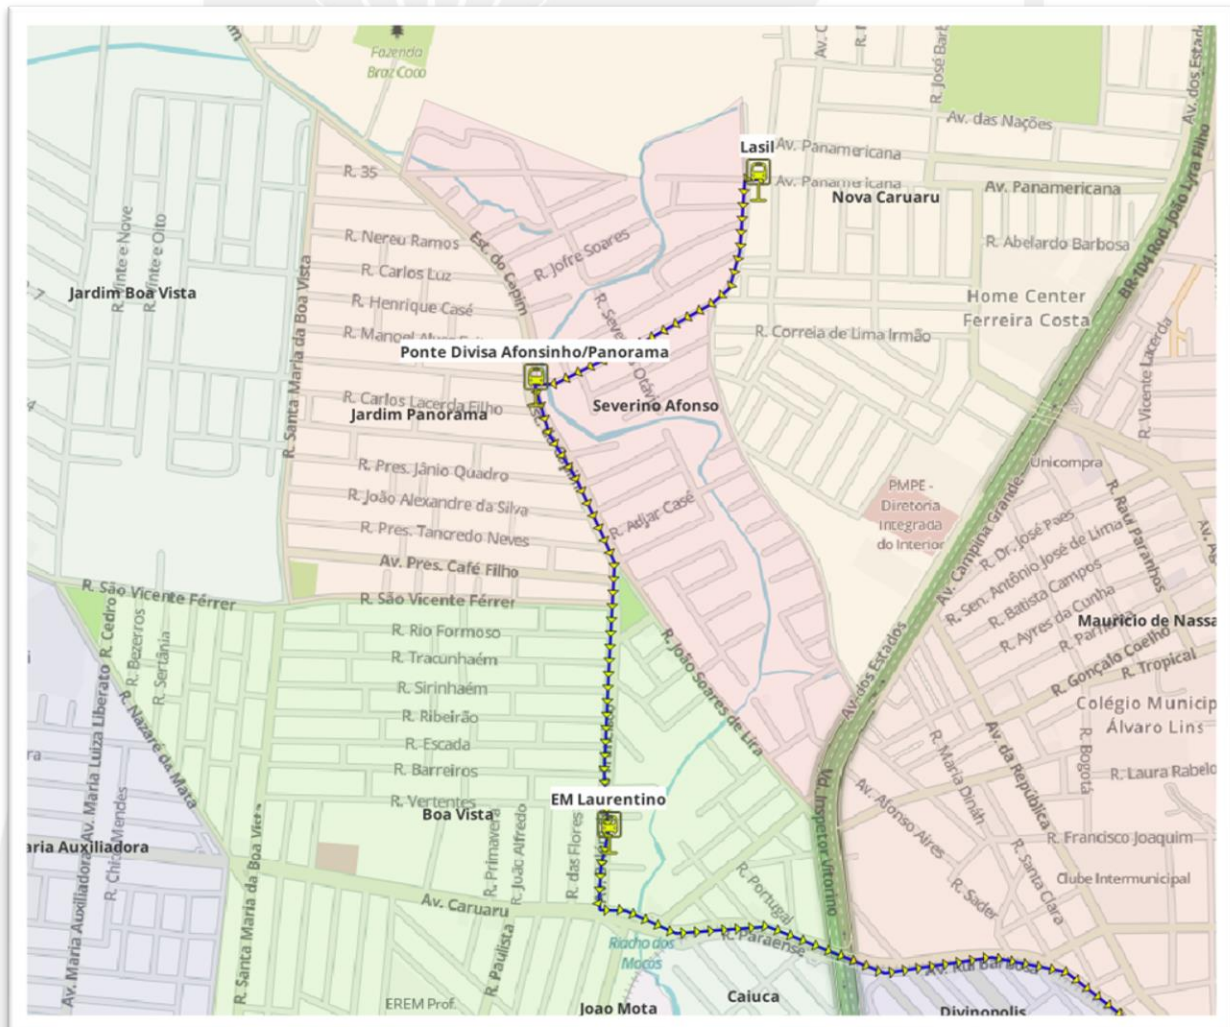

1848

CARUARU

1857

ROTA 07

Localidades: Xique-Xique, Vila Andorinha, Jardim Boa Vista, Maria Auxiliadora, João Mota

1. Embarque na Casa Modelo
2. Embarque na Praça do Xique-Xique
3. Embarque próximo ao EM Margarida Miranda
4. Embarque no SESI Caruaru
5. Embarque na Avenida Caruaru

1848

CARUARU

1857

ROTA 09

Localidades: Luiz Gonzaga

1. **Embarque no Parque Baraúnas**
2. **Embarque na Padaria São Luiz Gonzaga**

ROTA 10

Localidades: Xique-Xique, Andorinha, José Carlos de Oliveira e Maria Auxiliadora

1. **Embarque na Casa Modelo**
2. **Embarque na Praça do Xique-Xique**
3. **Embarque no Magnus Bar**
4. **Embarque no PSF Demóstenes Veras**
5. **Embarque no Condomínio Vereador Leandro Filho**
6. **Embarque no Mercadinho JJ**
7. **Embarque na Avenida Caruaru**

ROTA 11

Localidades: Nova Caruaru, Severino Afonso, Jardim Panorama e Boa Vista

1. **Embarque na Lasil**
2. **Embarque na Ponte Divisa do Afonsinho/Panorama**
3. **Embarque no EM Laurentino**

1848

CARUARU