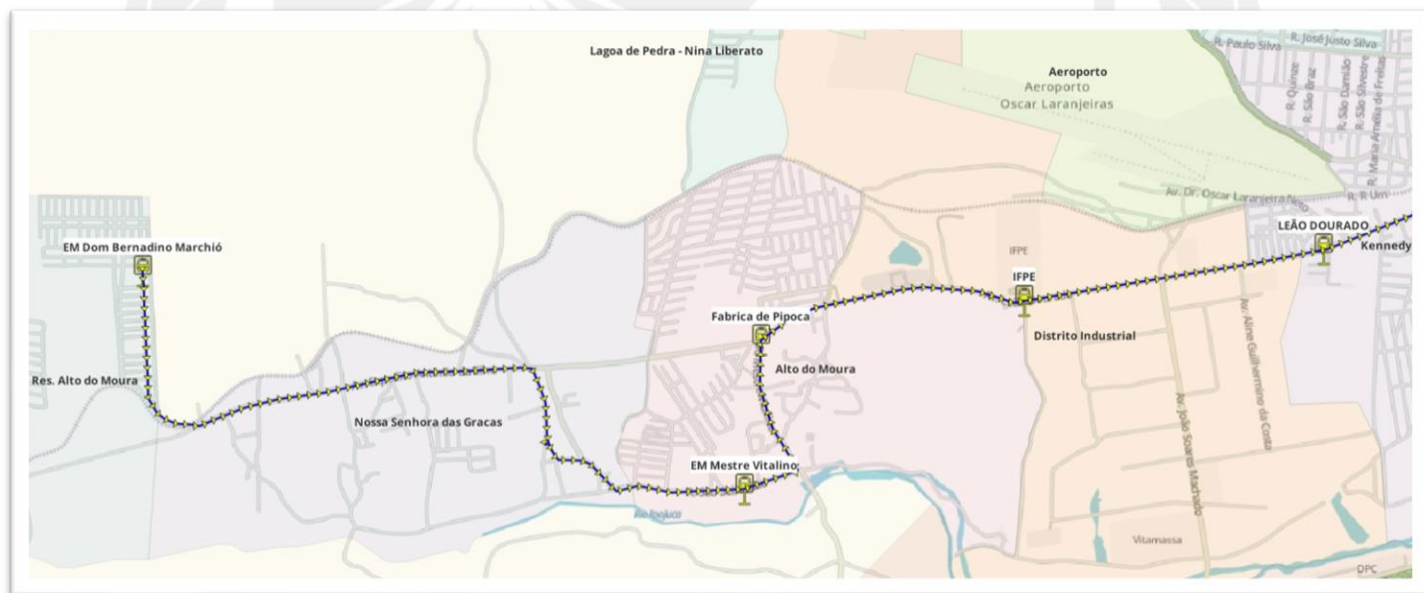

ROTA 11

Localidades: Nova Caruaru, Severino Afonso, Jardim Panorama e Boa Vista

1. **Embarque na Lasil**
2. **Embarque na Ponte Divisa do Afonsinho/Panorama**
3. **Embarque no EM Laurentino**

1848

CARUARU

Localidades: Salgado e São João da Escócia

1. Embarque na Academia das Cidades

1848

CARUARU

1857

ROTA 14

Observação: Esta rota dará reforço à rota 05

Localidades: *Residencial Alto do Moura*

1. Embarque na EM Padre Pedro Batista de Aguiar

1848

CARUARU

1857

ROTA 15

Observação: Esta rota dará reforço à rota 06

Localidades: Residencial Alto do Moura, Nossa senhora das Graças, Alto do Moura, Distrito Industrial e Kennedy

1. Embarque na EM Dom Bernadino Marchió
2. Embarque no EM Mestre Vitalino
3. Embarque na Fábrica de Pipoca
4. Embarque próximo ao UFPE
5. Embarque na Avenida Leão Dourado

1848

CARUARU

1857

ROTA 16

Observação: Esta rota dará reforço à rota 03