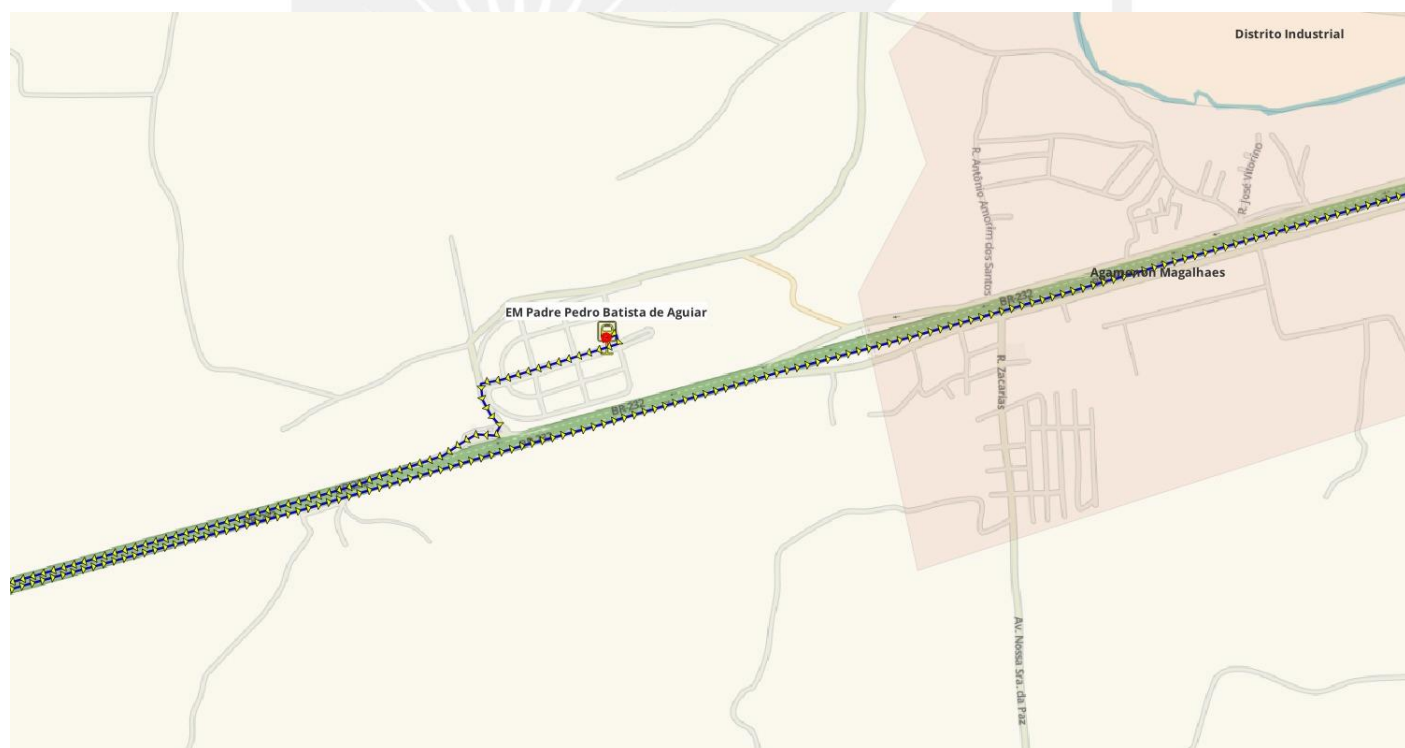

ROTA 11

Localidades: Nova Caruaru, Severino Afonso, Jardim Panorama e Boa Vista

1. **Embarque na Lasil**
2. **Embarque na Ponte Divisa do Afonsinho/Panorama**
3. **Embarque no EM Laurentino**

1848

CARUARU

1857

ROTA 12

Localidades: Cidade Jardim e Cedro

- 1. Embarque na ETI Professor Rubem de Lima Barros**
- 2. Embarque na ETI Altair Porto**

1848

CARUARU

1857

ROTA 13

Localidades: Salgado e São João da Escócia

1. Embarque na Academia das Cidades

1848

CARUARU

1857

ROTA 14

Observação: Esta rota dará reforço à rota 05

Localidades: *Residencial Alto do Moura*

1. Embarque na EM Padre Pedro Batista de Aguiar

1848

CARUARU

1857

ROTA 15

Observação: Esta rota dará reforço à rota 06

Localidades: Residencial Alto do Moura, Nossa senhora das Graças, Alto do Moura, Distrito Industrial e Kennedy