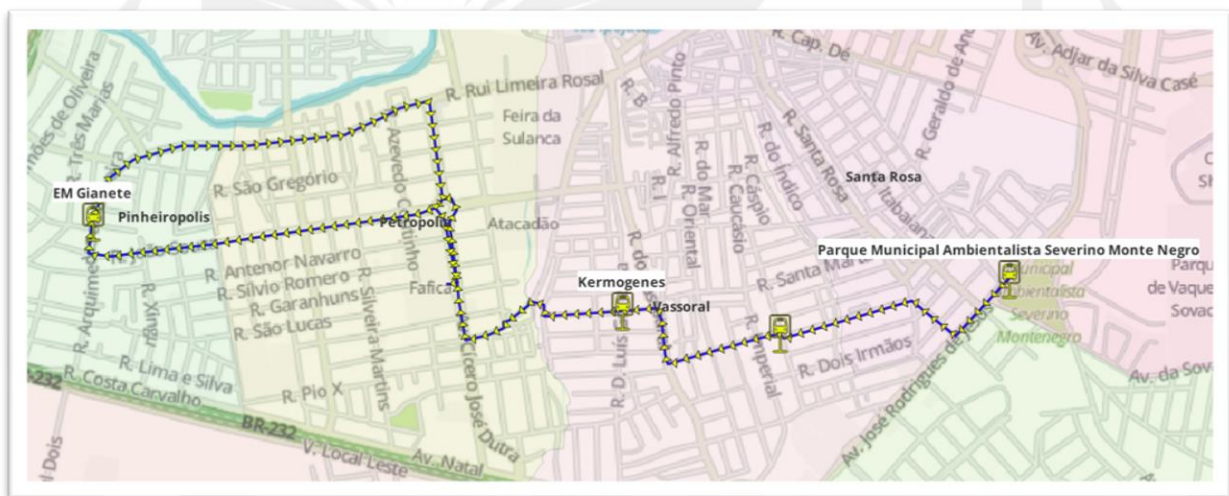

Localidades: Fernando Lyra e Salgado

1. Embarque no Bairro do Fernando Lyra
2. Embarque no EM Josélia Florêncio

1848

CARUARU

1857

ROTA 05

Localidades: Residencial Alto do Moura

1. Embarque no EM Padre Pedro Batista de Aguiar

1. Embarque na EM Padre Pedro Batista de Aguiar

1848

CARUARU

1857

ROTA 15

Observação: Esta rota dará reforço à rota 06

Localidades: Residencial Alto do Moura, Nossa senhora das Graças, Alto do Moura, Distrito Industrial e Kennedy

1. Embarque na EM Dom Bernadino Marchió
2. Embarque no EM Mestre Vitalino
3. Embarque na Fábrica de Pipoca
4. Embarque próximo ao UFPE
5. Embarque na Avenida Leão Dourado

1848

CARUARU

1857

ROTA 16

Observação: Esta rota dará reforço à rota 03

Localidades: Residencial Jardins e Cidade Alta

1. Embarque no Residencial Jardins
2. Embarque na Escola Estadual Rosilda Maciel

1848

CARUARU

1857

ROTA 17

Localidades: Santa Rosa e Pinheirópolis

1. Embarque no Parque Municipal Ambientalista Severino Monte Negro
2. Embarque na EM Kermógenes
3. Embarque na EM Gianete