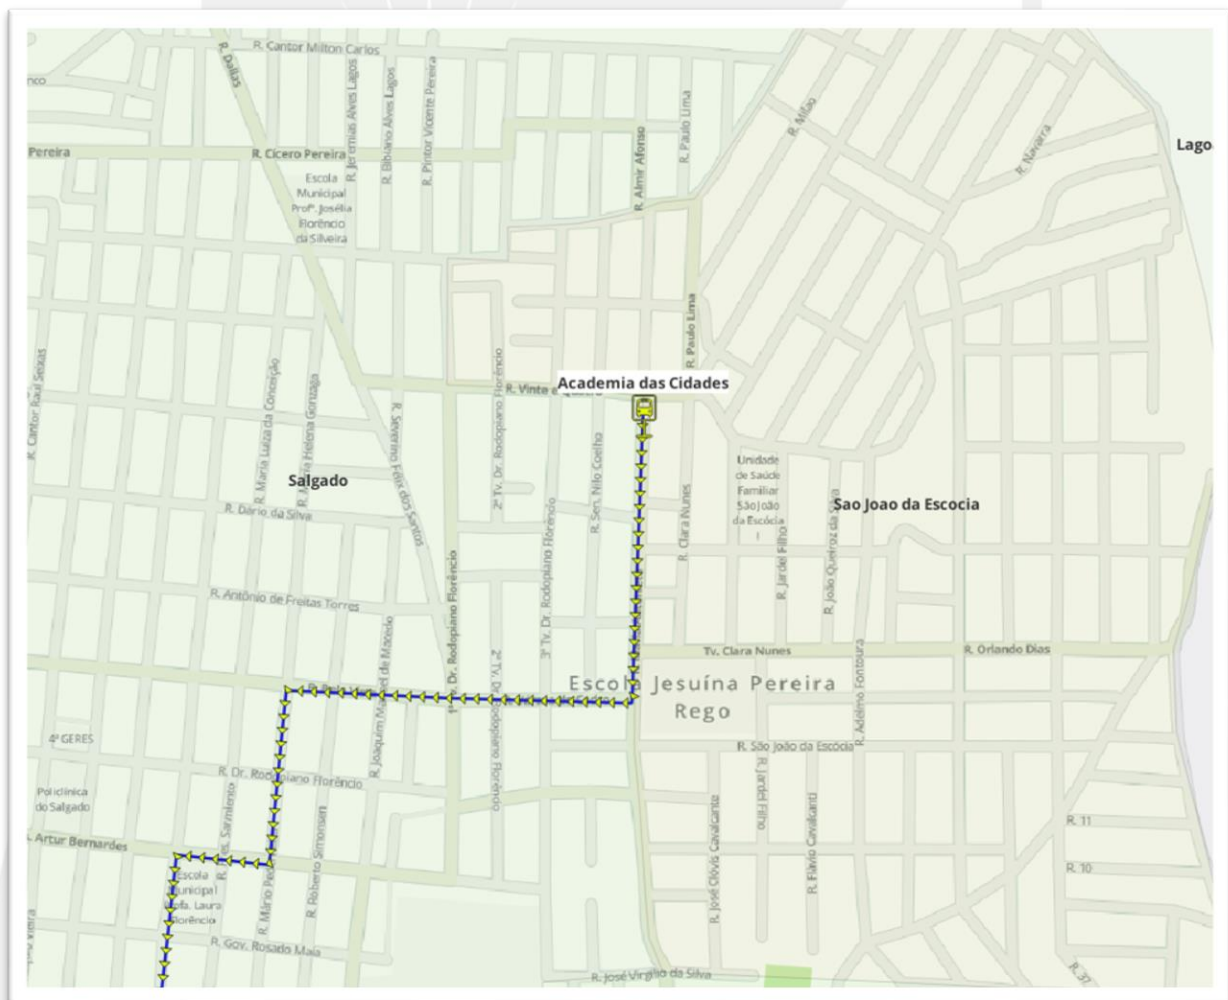

1848

CARUARU

1857

ROTA 07

Localidades: Xique-Xique, Vila Andorinha, Jardim Boa Vista, Maria Auxiliadora, João Mota

1. Embarque na Casa Modelo
2. Embarque na Praça do Xique-Xique
3. Embarque próximo ao EM Margarida Miranda
4. Embarque no SESI Caruaru
5. Embarque na Avenida Caruaru

ROTA 11

Localidades: Nova Caruaru, Severino Afonso, Jardim Panorama e Boa Vista

1. **Embarque na Lasil**
2. **Embarque na Ponte Divisa do Afonsinho/Panorama**
3. **Embarque no EM Laurentino**

1848

CARUARU

1857

ROTA 12

Localidades: Cidade Jardim e Cedro

- 1. Embarque na ETI Professor Rubem de Lima Barros**
- 2. Embarque na ETI Altair Porto**

1848

CARUARU

1857

ROTA 13

Localidades: Salgado e São João da Escócia

1. Embarque na Academia das Cidades

1848

CARUARU

1857

ROTA 14

Observação: Esta rota dará reforço à rota 05

Localidades: *Residencial Alto do Moura*