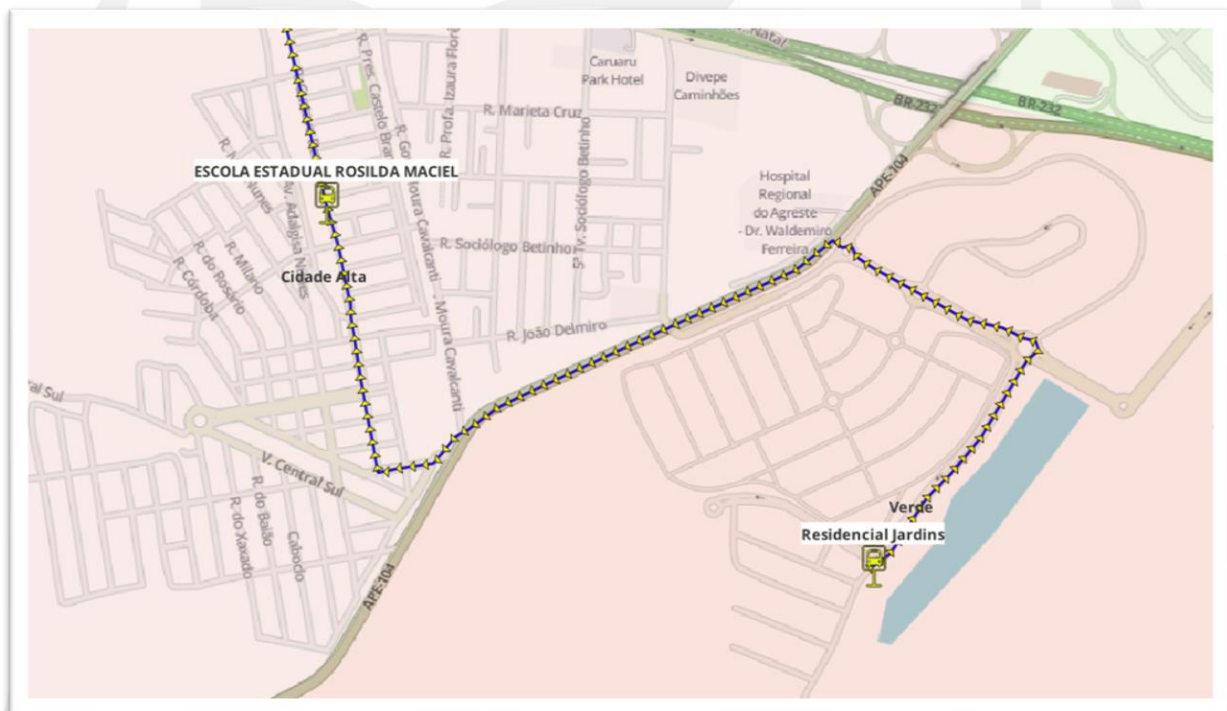

ROTA 11

Localidades: Nova Caruaru, Severino Afonso, Jardim Panorama e Boa Vista

1. **Embarque na Lasil**
2. **Embarque na Ponte Divisa do Afonsinho/Panorama**
3. **Embarque no EM Laurentino**

1848

CARUARU

1. Embarque na EM Padre Pedro Batista de Aguiar

1848

CARUARU

1857

ROTA 15

Observação: Esta rota dará reforço à rota 06

Localidades: Residencial Alto do Moura, Nossa senhora das Graças, Alto do Moura, Distrito Industrial e Kennedy

1. Embarque na EM Dom Bernadino Marchió
2. Embarque no EM Mestre Vitalino
3. Embarque na Fábrica de Pipoca
4. Embarque próximo ao UFPE
5. Embarque na Avenida Leão Dourado

1848

CARUARU

1857

ROTA 16

Observação: Esta rota dará reforço à rota 03

Localidades: Residencial Jardins e Cidade Alta

1. Embarque no Residencial Jardins
2. Embarque na Escola Estadual Rosilda Maciel

1848

CARUARU

1857

ROTA 17

Localidades: Santa Rosa e Pinheirópolis

1. Embarque no Parque Municipal Ambientalista Severino Monte Negro
2. Embarque na EM Kermógenes
3. Embarque na EM Gianete